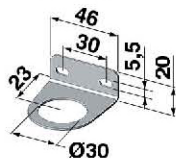

Molla regolazione

Regulation spring

CODICE-CODE	LINE	SET REGULATION
A38.00.00039	038-039	0÷2 Bar
A38.00.00040	038-039	0÷4 Bar
A38.00.00020	038-039	0÷8 Bar
A38.00.00021	038-039	0÷12 Bar

Manometro

Gauge

CODICE-CODE	Bar	Psi	A	B	CH.
A38.00.00026	0÷12	0÷175	40	G1/8"	14
A38.00.00055	0÷6	0÷85	40	G1/8"	12
A38.00.00114	0÷2,5	0÷36	40	G1/8"	12

Staffa fissaggio a parete

Bracket

CODICE-CODE
C38.00.00069

Grano G1/8"

Plug G1/8"

CODICE-CODE	LINE
B38.00.00018	038 - 039