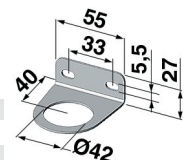

Presca d'aria Air takeoff

CODICE-CODE	CONNECTION	PRODUCT
C80.06.00005	1/4"	tutti / all

Kit per assemblaggio gruppi Kit assembling units

CODICE-CODE	PRODUCT
C80.05.00004	F+R+L
C80.06.00004	FR+L - F+L

Kit terminale d'ingresso e d'uscita Input-Output kit

CODICE-CODE	CONNECTION	VERSION
C80.05.00002	3/4"	INPUT
C80.05.00003	3/4"	OUTPUT

Staffa fissaggio a parete Bracket

CODICE-CODE
C75.01.00018