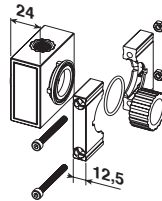

CODICE-CODE	PRODUCT
C40.02.00131	SA - SAD

Scarico automatico Automatic drain

CODICE-CODE	PRODUCT
C40.02.00130 SA	F - FR - MF
C42.02.00012 SAD	F - FR - MF

Manometro Gauge

CODICE-CODE	Bar	Psi	A	B	CH.
A75.01.00010	0÷12	0÷175	50	G1/8"	14
A75.01.00011	0÷6	0÷85	50	G1/8"	14

Presca d'aria Air takeoff

CODICE-CODE	CONNECTION	PRODUCT
C80.06.00005	1/4"	tutti / all

Kit per assemblaggio gruppi Kit assembling units

CODICE-CODE	PRODUCT
C80.05.00004	F+R+L
C80.06.00004	FR+L - F+L

Kit terminale d'ingresso e d'uscita Input-Output kit

CODICE-CODE	CONNECTION	VERSION
C80.05.00002	3/4"	INPUT
C80.05.00003	3/4"	OUTPUT

Staffa fissaggio a parete Bracket

CODICE-CODE
C75.01.00018