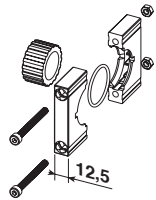

CODICE-CODE	PRODUCT
C40.02.00131	SA - SAD

Scarico automatico Automatic drain

CODICE-CODE	PRODUCT
C40.02.00130 SA	F - FR - MF
C42.02.00012 SAD	F - FR - MF

Manometro Gauge

CODICE-CODE	Bar	Psi	A	B	CH.
A75.01.00010	0÷12	0÷175	50	G1/8"	14
A75.01.00011	0÷6	0÷85	50	G1/8"	14

Presca d'aria Air takeoff

CODICE-CODE	CONNECTION	PRODUCT
C80.06.00005	1/4"	tutti / all

Kit per assemblaggio gruppi Kit assembling units

CODICE-CODE	PRODUCT
C80.05.00004	F+R+L
C80.06.00004	FR+L - F+L

Kit terminale d'ingresso e d'uscita Input-Output kit

CODICE-CODE	CONNECTION	VERSION
C80.05.00002	3/4"	INPUT
C80.05.00003	3/4"	OUTPUT

Staffa fissaggio a parete Bracket

CODICE-CODE
C75.01.00018