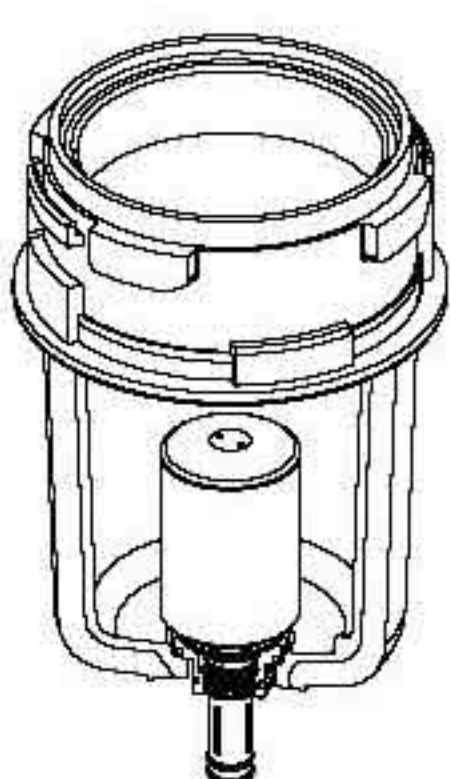

Tazza con scarico automatico

Bowl with automatic drain

CODICE-CODE	PROD.	VERSION
C95.02.00006	F - FR	PE SA
C95.02.00019	F - FR	PE SAD